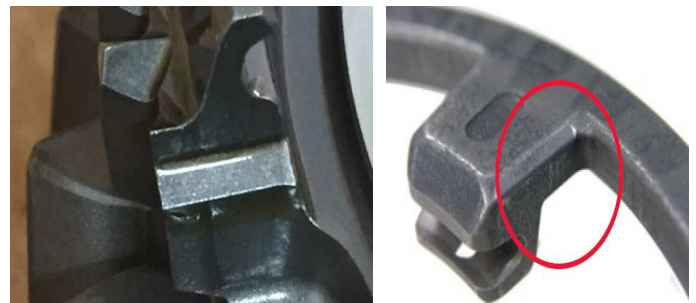

2ª Geração

Para maiores esclarecimentos, favor contatar nosso DEPARTAMENTO TÉCNICO, conforme dados abaixo.

Nota: Todos os dados como: números, descrições, aplicações, figuras e demais referências usadas, destina-se somente para identificação dos produtos.

Cascavel - PR

Av. Brasil, 808 – São Cristóvão CEP: 85816-290
Tel. 45-3036-9090 – Cascavel – PR – Brasil

Jundiaí - SP

Av. Arquimedes, 1070 – Galpão 06 – Casa Branca CEP: 13211-840
Tel. 11-4589-9222 – Jundiaí – SP - Brasil

E-mail: eurotecnic@eurotecnic.com.br

www.eurotecnic.com.br