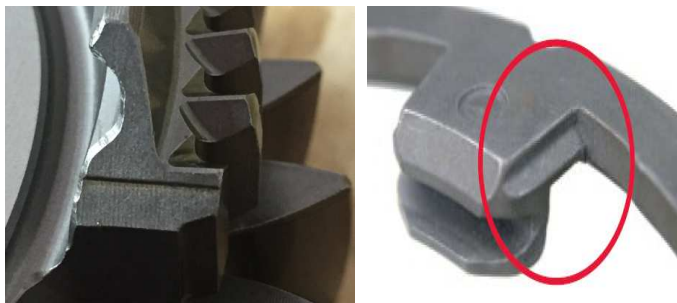

2ª Geração de Sincronizadores

Mecanismo: Simples e Reduzida

30.001.406	945 262 7517	Engrenagem Cte	
30.001.427	947 260 0545	Anel Sincronizador	Use óleo sintético
30.001.324	945 262 6823	Luva Sincronizadora	
30.001.408	945 262 5617	Engrenagem 4º Vel.	Para G - 240

1ª Geração de Sincronizadores

Mecanismo: 1º/2º/3º/4º Marchas

30.001.210	945 262 0434	Cone Sincronizador	Para 1º/2º Marchas
30.001.193	389 262 0737	Anel Sincronizador	
30.001.266	945 262 2723	Luva Sincronizadora	
30.001.211	945 262 0534	Cone Sincronizador	Para 3º/4º Marchas

2ª Geração de Sincronizadores

Mecanismo: 1º/2º/3º/4º Marchas

30.001.420	945 262 5534	Cone Sincronizador	Para 1º/2º Marchas
30.001.265	947 260 1945	Anel Sincronizador	
30.001.429	945 262 6523	Luva Sincronizadora	
30.001.451	945 262 5434	Cone Sincronizador	Para 3º/4º Marchas

1ª Geração de Sincronizadores

Mecanismo: Redutor

30.001.183	389 260 2036	Placa Sincronizadora	
30.001.103	389 262 0537	Anel Sincronizador	
30.001.322	945 262 6623	Luva Sincronizadora	
30.001.206	389 262 9234	Cone Sincronizador	

2ª Geração de Sincronizadores

Mecanismo: Redutor

30.001.525	947 260 3036	Placa Sincronizadora	
30.001.428	947 260 3045	Anel Sincronizador	
30.001.325	945 262 6923	Luva Sincronizadora	
30.001.323	945 262 3834	Cone Sincronizador	

1ª Geração