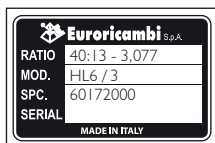

DIFFERENCIAL COMPLETO R. 3,077

DIFFERENZIALE COMPLETO R. 3,077

Euro No. 60172000

Mercedes Ref. PM350000309