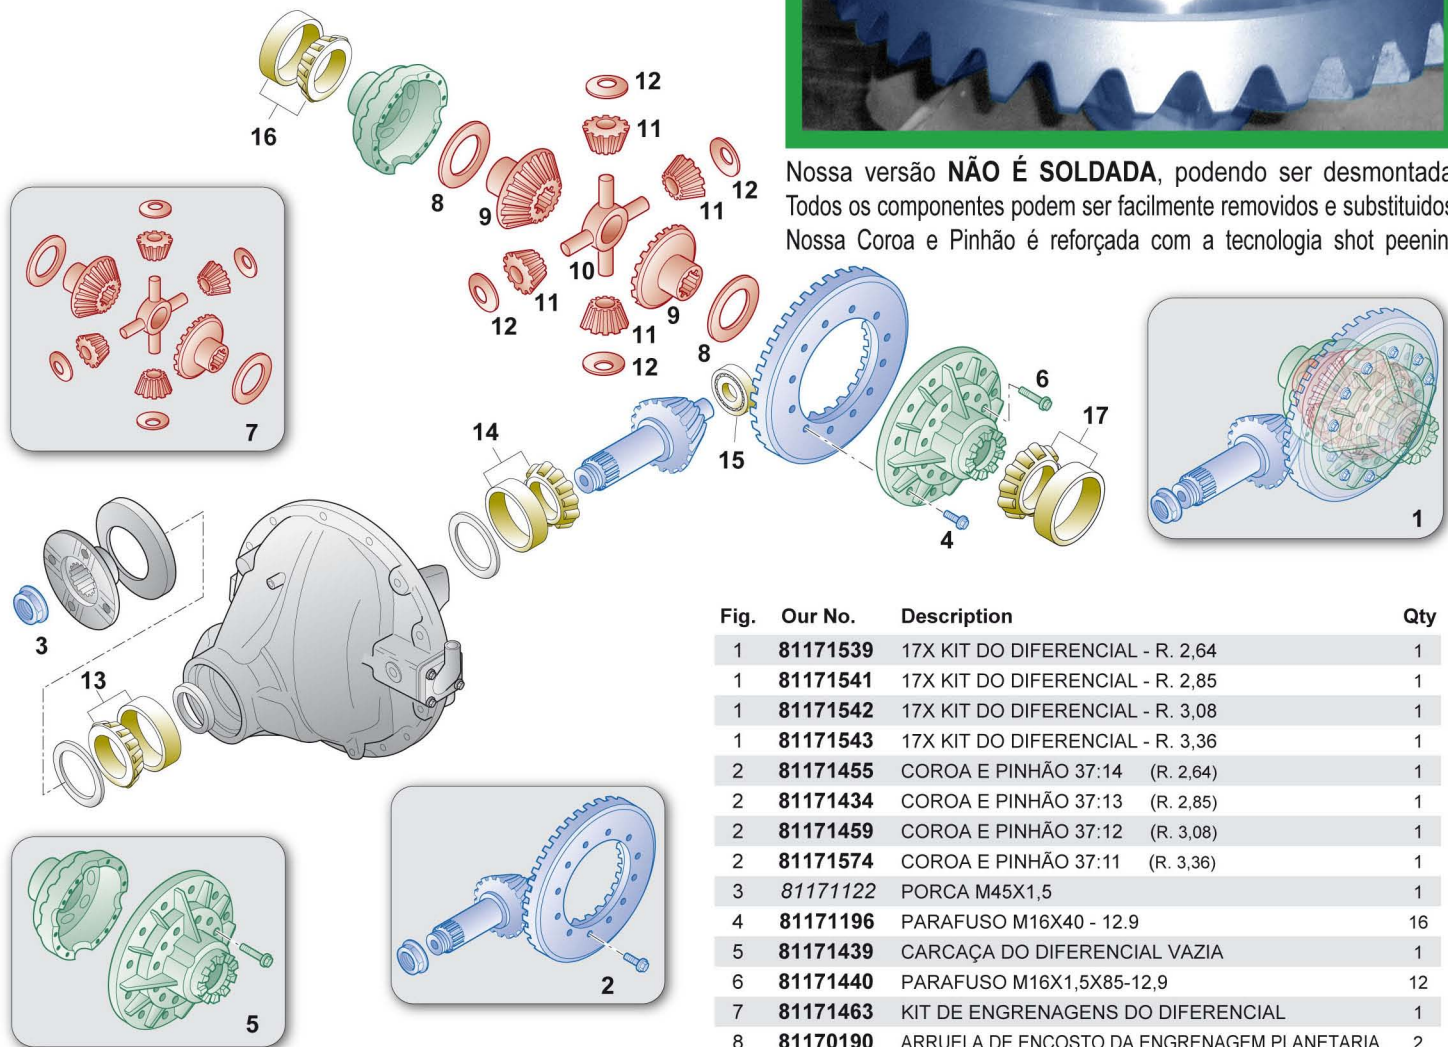

Fig.	Our No.	Description	Qty
1	81171539	17X KIT DO DIFERENCIAL - R. 2,64	1
1	81171541	17X KIT DO DIFERENCIAL - R. 2,85	1
1	81171542	17X KIT DO DIFERENCIAL - R. 3,08	1
1	81171543	17X KIT DO DIFERENCIAL - R. 3,36	1
2	81171455	COROA E PINHÃO 37:14 (R. 2,64)	1
2	81171434	COROA E PINHÃO 37:13 (R. 2,85)	1
2	81171459	COROA E PINHÃO 37:12 (R. 3,08)	1
2	81171574	COROA E PINHÃO 37:11 (R. 3,36)	1
3	81171122	PORCA M45X1,5	1
4	81171196	PARAFUSO M16X40 - 12.9	16
5	81171439	CARÇA DO DIFERENCIAL VAZIA	1
6	81171440	PARAFUSO M16X1,5X85-12.9	12
7	81171463	KIT DE ENGRENAGENS DO DIFERENCIAL	1
8	81170190	ARRUELA DE ENCOSTO DA ENGRANAGEM PLANETARIA	2
9	81171445	ENGRANAGEM PLANETARIA 14 DENTES - 46 ESTRIAS	2
10	81171448	CRUZETA	1
11	81171447	ENGRANAGEM SATELITE 9 DENTES	4
12	81171446	ARRUELA DE ENCOSTO DA ENGRANAGEM SATELITE	4
13	98170170	ROLAMENTO 68X140X49,50	1
14	98170171	ROLAMENTO 68,26X152,40X47,62	1
15	98170107	ROLAMENTO 45X100X31	1
16	98170169	ROLAMENTO 105X160X35	1
17	98170082	ROLAMENTO 120X180X38	1

Nossos produtos não são originais, porém perfeitamente intercambiáveis. Todos os dados fornecidos, tais como, nomes, números, símbolos e descrições são usados somente para a identificação dos produtos.

Euroricambi S.p.A.
Produtos made in Italy para caixas de câmbios e diferenciais
www.euroricambi.com - Bologna - ITALY