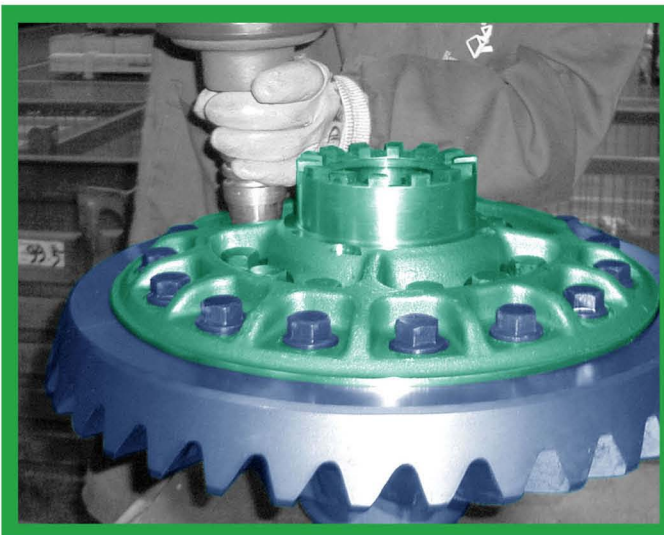

NOVA VERSÃO COM MELHORIAS

Nossa versão **NÃO É SOLDADA**, podendo ser desmontada. Todos os componentes podem ser facilmente removidos e substituídos. Nossa Coroa e Pinhão é reforçada com a tecnologia shot peening