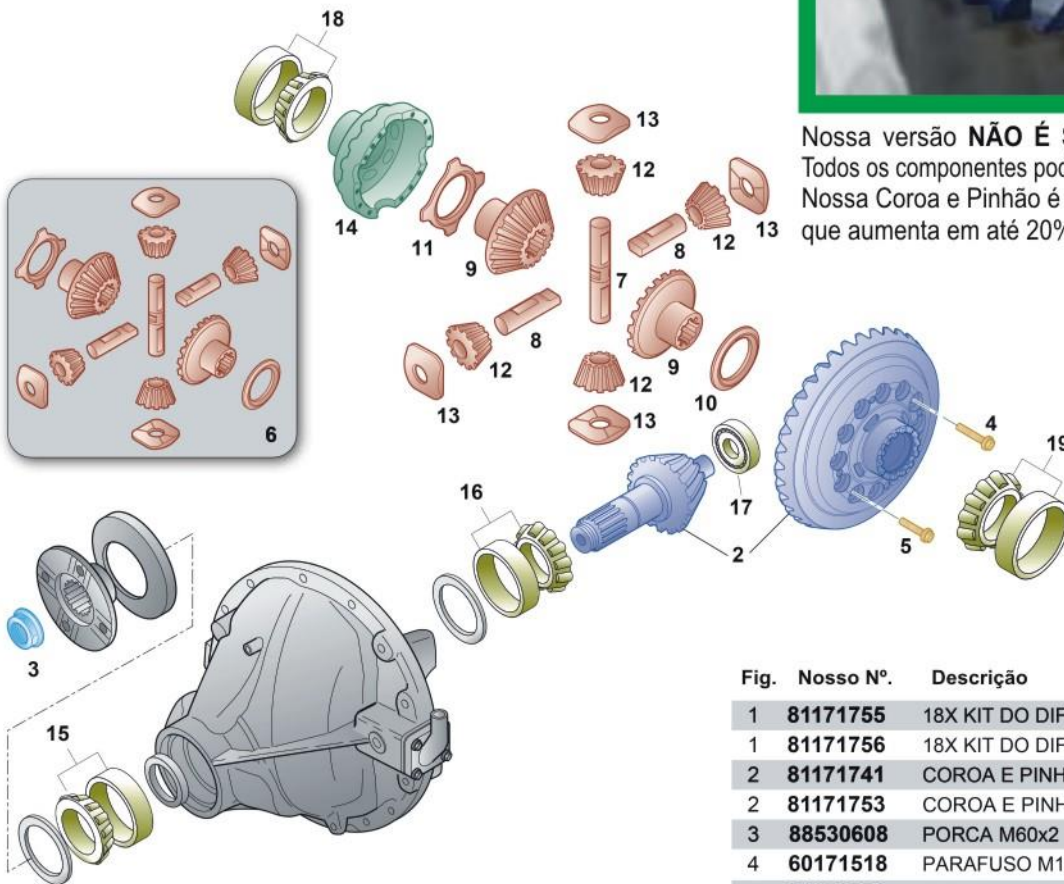

ADAPTÁVEL EM DIFERENCIAIS:

RSS1360 Volvo FH, FM MS18X Meritor

NOVA VERSÃO COM MELHORIAS

Nossa versão **NÃO É SOLDADA**, podendo ser desmontada. Todos os componentes podem ser facilmente removidos e substituídos. Nossa Coroa e Pinhão é reforçada com a tecnologia shot peening que aumenta em até 20% a vida útil do produto

Nossos produtos não são originais, porém perfeitamente intercambiáveis. Todos os dados fornecidos, tais como, nomes, números, símbolos e descrições são usados somente para a identificação dos produtos.

EUROTECNICA
Auto Peças Ltda

www.eurotecnic.com.br - BRASIL

Euroricambi S.p.A.
Italian Spare Parts for Gearbox and Differential

www.euroricambi.com - Bologna - ITALY

Fig.	Nosso N°.	Descrição	Qty
1	81171755	18X KIT DO DIFERENCIAL - R. 3,40	1
1	81171756	18X KIT DO DIFERENCIAL - R. 3,08	1
2	81171741	COROA E PINHÃO 34:10 (R. 3,40)	1
2	81171753	COROA E PINHÃO 37:12 (R. 3,08)	1
3	88530608	PORCA M60x2	1
4	60171518	PARAFUSO M18X1,5X60	2
5	81171751	PARAFUSO M18X1,5X50 - 12,9	10
6	81171764	KIT DE ENGRENAGENS DO DIFERENCIAL	1
7	81171750	PINO LONGO	1
8	81171749	PINO CURTO	2
9	81171744	ENGRANAGEM PLANETARIA 12 DENTES - 50 ESTRIAS	2
10	81171745	ARRUELA DE ENCOSTO DA ENGRANAGEM PLANETARIA	1
11	81171746	ARRUELA DE ENCOSTO DA ENGRANAGEM PLANETARIA	1
12	81171747	ENGRANAGEM SATÉLITE 9 DENTES	4
13	81171748	ARRUELA DE ENCOSTO DA ENGRANAGEM SATELITE	4
14	81171743	MEIA CAIXA SATÉLITE	1
15	98170226	ROLAMENTO 70x150x38	1
16	98170152	ROLAMENTO 75x160x58	1
17	98170227	ROLAMENTO 45x100x36	1
18	98170228	ROLAMENTO 105x160x43	1
19	98170229	ROLAMENTO 130x200x45	1