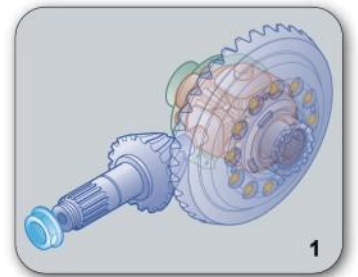

ADAPTÁVEL EM DIFERENCIAIS:

RSS1360 Volvo FH, FM MS18X Meritor

NOVA VERSÃO COM MELHORIAS

Nossa versão **NÃO É SOLDADA**, podendo ser desmontada. Todos os componentes podem ser facilmente removidos e substituídos. Nossa Coroa e Pinhão é reforçada com a tecnologia shot peening que aumenta em até 20% a vida útil do produto